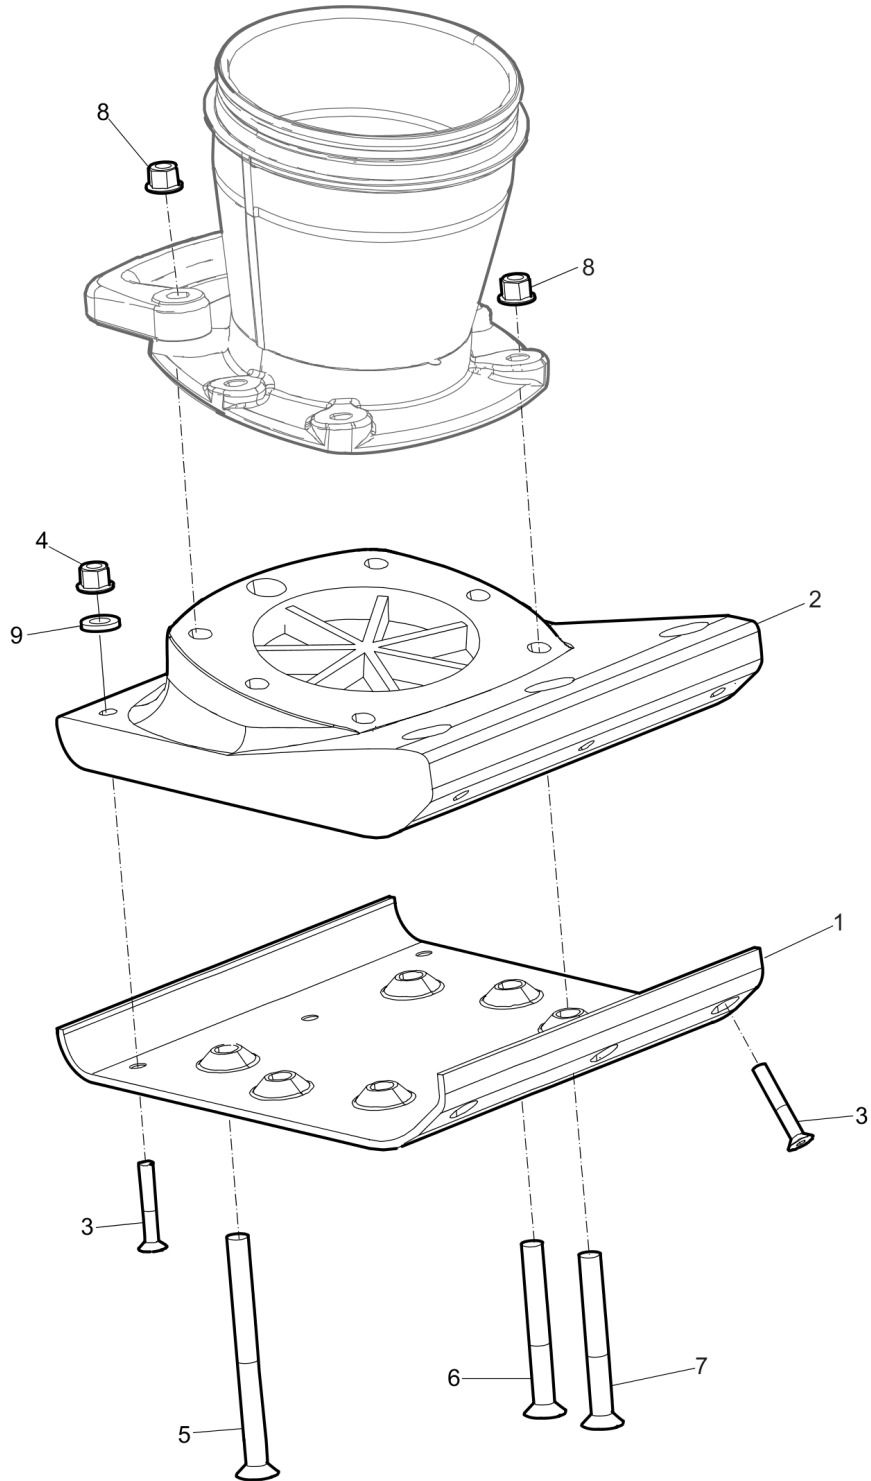

Spare parts list Spring unit

Item	Part No.	Name	Qty	L
1	4700381482	Plug	2	
2	4700381479	Piston bolt	1	
3	4700381961	Rod piston head	1	
4	4700383681	Lid	1	
5	4700380895	Spring	2	
6	4700380894	Spring	2	
7	4700380899	Stop	1	
8	4700383668	Rod piston	1	
9	4700380902	Stop	1	
10	4700283631	Hose clamp	2	
11	0147132803	Screw	2	
12	4812070541	Bellows	1	
13	4700508092	Screw	12	
14	4700388409	Bellows support	1	
15	4700791395	Sight plug	1	
16	4700383666	Gasket	1	
17	4700383669	Inner tube	1	
18	4700384416	Handle	1	
19	4700904951	Plug	1	
20	4700160054	O-ring	1	
21	4700382369	Lid	1	
22	4700162009	Seal ring	6	
23	0291112845	Nut, M12, 10.9	2	
24	4700791376	Fiber washer	1	
25	3382040011	Foot	1	

Spare parts list Foot 230 mm (9 in.)

Item	Part No.	Name	Qty	L
1	3382011486	Ground plat	1	
2	4700382688	Foot	1	
3	0226991801	Screw, M8 x 50 DIN 605 10.9	6	
4	0291112819	Lock nut, M8x1.25 mm	6	
5	0226991804	Screw, M12 x 150 mm DIN 608 10.9	2	
6	0226991803	Screw, M12 x 110 mm DIN 608 10.9	2	
7	0226991802	Screw, M12 x 100 mm DIN 608 10.9	2	
8	0291112823	Nut, M12 x 1.75 mm A3K	6	
9	-	Washer, 8.4 x 22 x 3 mm, 0.33 x 0.87 x 0.12 in. HV300	6	

Spare parts list Foot 280 mm (11 in.)

Item	Part No.	Name	Qty	L
1	3382011358	Ground plate	1	
2	4700382366	Foot	1	
3	0226991801	Screw, M8 x 50 mm, 10.9, DIN605	8	
4	0291112819	Nut, M8 x 1.25 mm A2K	8	
5	0226991804	Screw, M12 x 150 mm, 10.9, DIN608	2	
6	0226991803	Screw, M12 x 110 mm, 10.9, DIN608	2	
7	0226991802	Screw, M12 x 100 mm, 10.9, DIN608	2	
8	0291112823	Nut	6	
9	-	Washer, 8.4 x 22 x 3 mm, 0.33 x 0.87 x 0.12 in. HV300	6	