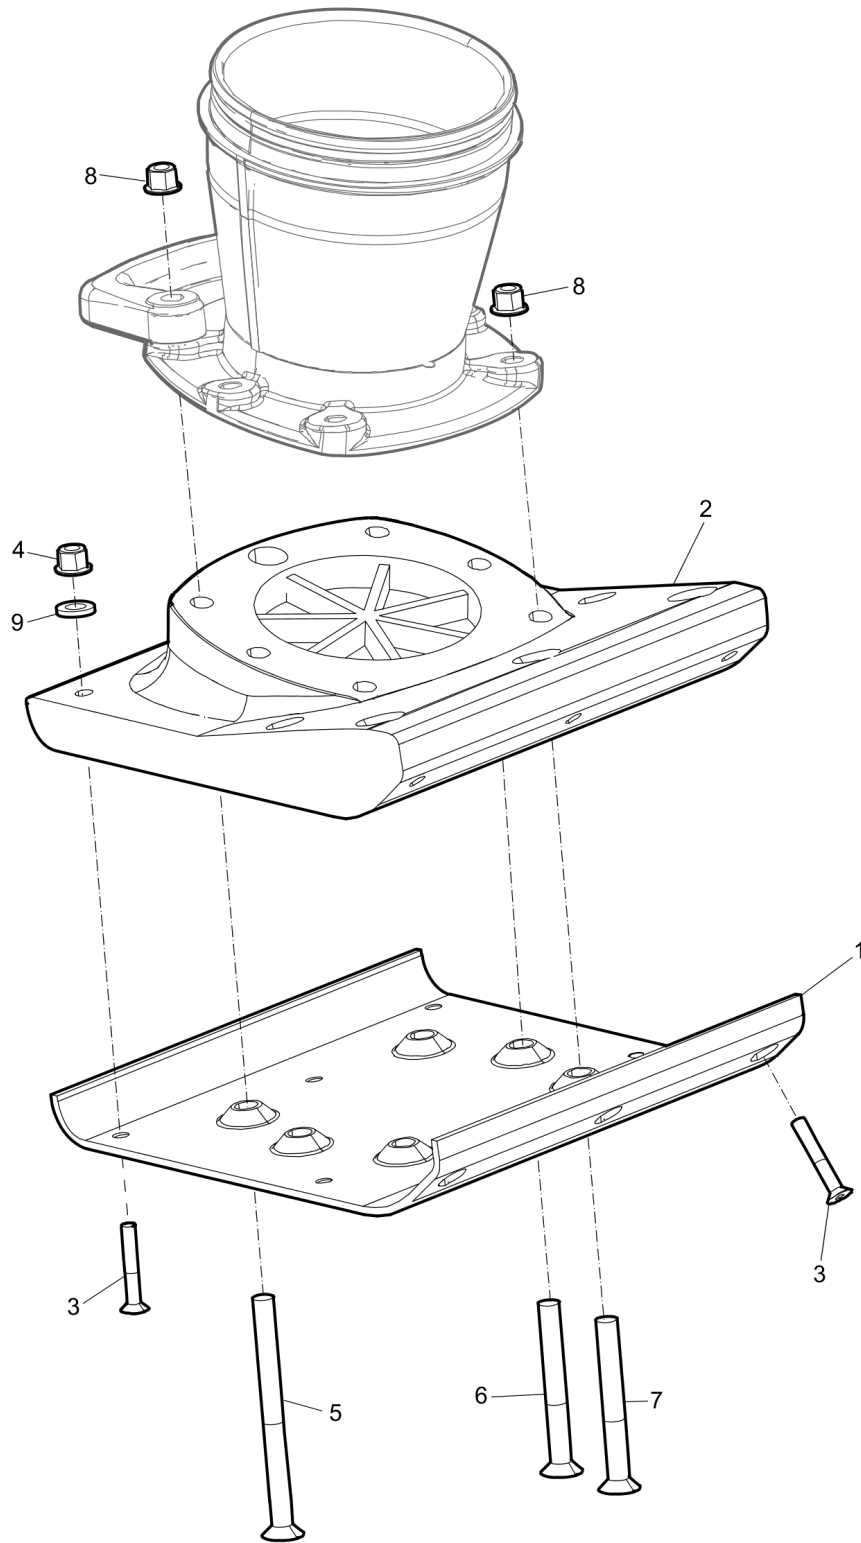

Spare parts list Spring unit

Item	Part No.	Name	Qty	L
1	4700381482	Plug	2	
2	4700381479	Piston bolt	1	
3	4700381961	Rod piston head	1	
4	4700383681	Lid	1	
5	4700380895	Spring	2	
6	4700380894	Spring	2	
7	4700380899	Stop	1	
8	4700383668	Rod piston	1	
9	4700380902	Stop	1	
10	4700283631	Hose clamp	2	
11	0147132803	Screw	2	
12	4812070541	Bellows	1	
13	4700508092	Screw	12	
14	4700388409	Bellows support	1	
15	4700791395	Sight plug	1	
16	4700383666	Gasket	1	
17	4700383669	Inner tube	1	
18	4700384416	Handle	1	
19	4700904951	Plug	1	
20	4700160054	O-ring	1	
21	4700382369	Lid	1	
22	4700162009	Seal ring	6	
23	0291112845	Nut, M12, 10.9	2	
24	4700791376	Fiber washer	1	
25	3382040011	Foot	1	

Spare parts list Foot 230 mm (9 in.)

Item	Part No.	Name	Qty	L
1	3382011486	Ground plat	1	
2	4700382688	Foot	1	
3	0226991801	Screw, M8 x 50 DIN 605 10.9	6	
4	0291112819	Lock nut, M8x1.25 mm	6	
5	0226991804	Screw, M12 x 150 mm DIN 608 10.9	2	
6	0226991803	Screw, M12 x 110 mm DIN 608 10.9	2	
7	0226991802	Screw, M12 x 100 mm DIN 608 10.9	2	
8	0291112823	Nut, M12 x 1.75 mm A3K	6	
9	-	Washer, 8.4 x 22 x 3 mm, 0.33 x 0.87 x 0.12 in. HV300	6	

Spare parts list Foot 280 mm (11 in.)

Item	Part No.	Name	Qty	L
1	3382011358	Ground plate	1	
2	4700382366	Foot	1	
3	0226991801	Screw, M8 x 50 mm, 10.9, DIN605	8	
4	0291112819	Nut, M8 x 1.25 mm A2K	8	
5	0226991804	Screw, M12 x 150 mm, 10.9, DIN608	2	
6	0226991803	Screw, M12 x 110 mm, 10.9, DIN608	2	
7	0226991802	Screw, M12 x 100 mm, 10.9, DIN608	2	
8	0291112823	Nut	6	
9	-	Washer, 8.4 x 22 x 3 mm, 0.33 x 0.87 x 0.12 in. HV300	6	